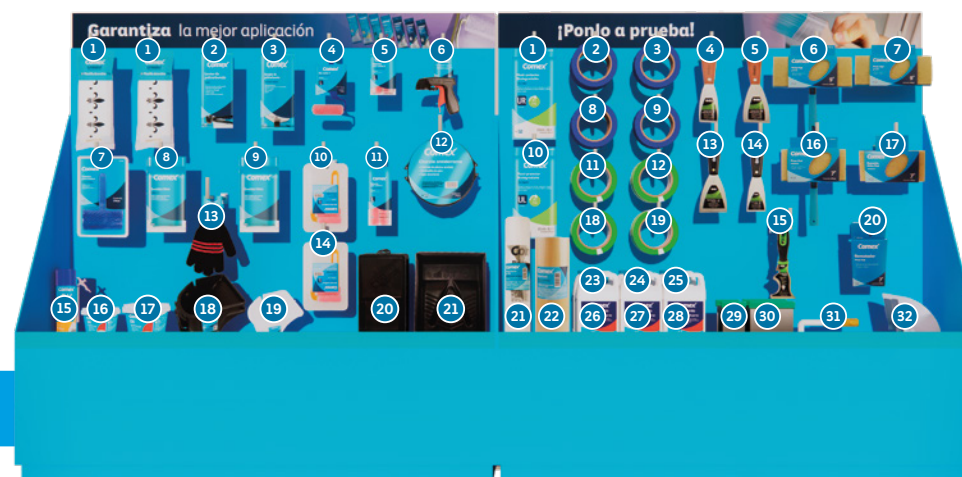

Tramo 2

1. Plastiprotector uso rudo Biodegradable 10m
2. Masking Azul Comex® Uso profesional 2"
3. Masking Azul Comex® Uso profesional 1"
4. Espátula Exito® rigida m.Mad 4"
5. Espátula Exito® rigida m.Mad 3"
6. Comex® Pinta Pad completo 9"
7. Comex® Refill Pinta Pad 9"
8. Masking Azul Comex® Uso profesional 1 ½"
9. Masking Azul Comex® Uso profesional ¾"
10. Plastiprotector ligero Biodegradable 15m
11. Masking Tape Comex® Uso general 2"
12. Masking Tape Comex® Uso general 1"
13. Espátula Flexible Éxito® 3"
14. Espátula Flexible Éxito® 2"
15. Espátula Éxito® 14 en 1
16. Comex® Pinta Pad completo 7"
17. Comex® Refill Pinta Pad 7"
18. Masking Tape Comex® Uso general 1 ½"
19. Masking Tape Comex® Uso general ¾"
20. Comex® Rematador Pinta Pad
21. Plastiprotector en rollo
22. Papel Kraft para enmascar 45cm x 55m
23. Comex® Pegamento Blanco Extra Fuerte
24. Comex® Pegamento Blanco Extra Fuerte
25. Comex® Pegamento Blanco Extra Fuerte
26. Unirapid Pegamento Blanco Extra Fuerte
27. Unirapid Pegamento Blanco Extra Fuerte
28. Unirapid Pegamento Blanco Extra Fuerte
29. Cuña Éxito® Acero grande c/mango
30. Cuña Éxito® Acero grande c/mango
31. Éxito® L lana Lisa
32. Colador para Pintura de papel

Tramo 1

Tramo 2

Vista frontal