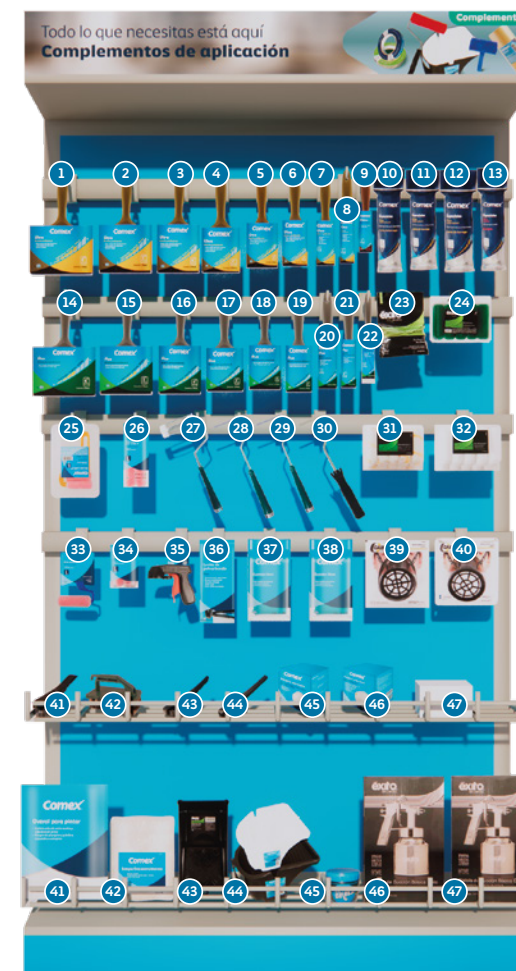

41. Éxito® Cepillo alambre 64 mango corto
42. Éxito® Cepillo para picar 210 cerda larga
43. Éxito® Cepillo alambre 68 mango largo
44. Éxito® Cepillo alambre 51 mango largo
45. Comex® Mascarilla desechable
46. Comex® Mascarilla contra polvos KN95
47. Guante vinilo genérico
48. Comex® Overol para pintar
49. Comex® Estopa en bolsa 1/2kg
50. Éxito® Charola 4"
51. Liner protector para charola de mano
52. Comex® Charola de mano multifunción
53. Metal Bril 150 gr
54. Éxito® Pistola de succión básica 506
55. Éxito® Pistola de succión reforzada 507

Tramo Esmaltes

*Ejemplo de posicionamiento de material POP.