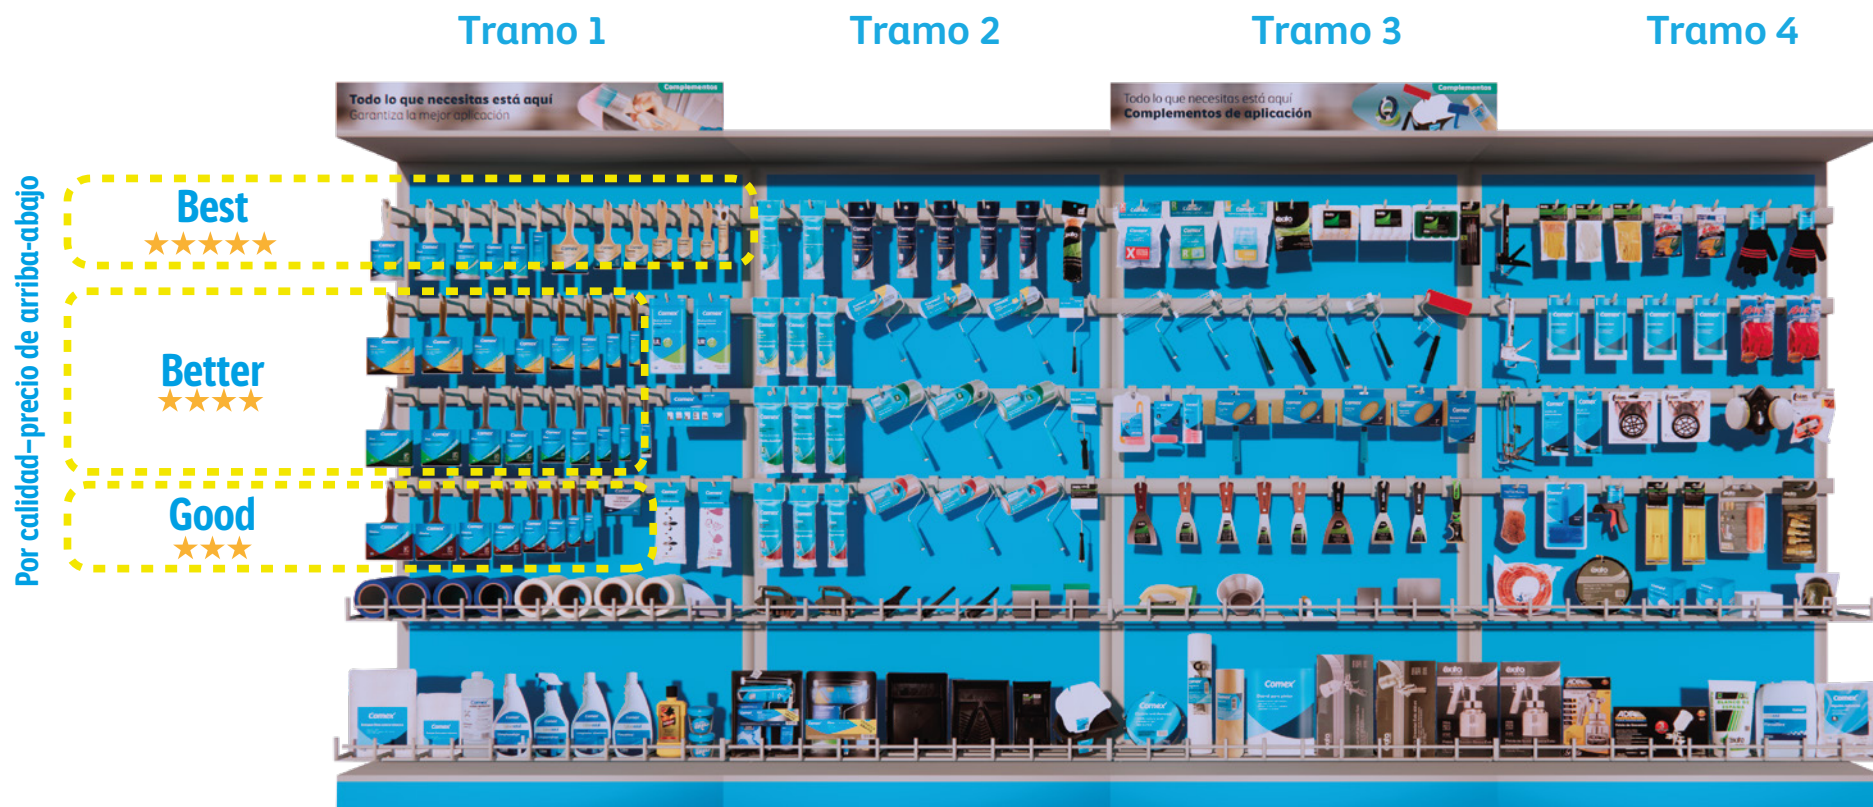

Mercadeo de producto – 4 Tramos Góndola Accesorios para pintar

*Nota: Este escenario comúnmente se encuentra en el layout del Centro de Inspiración y Decoración cuando se encuentran todas las góndolas juntas.