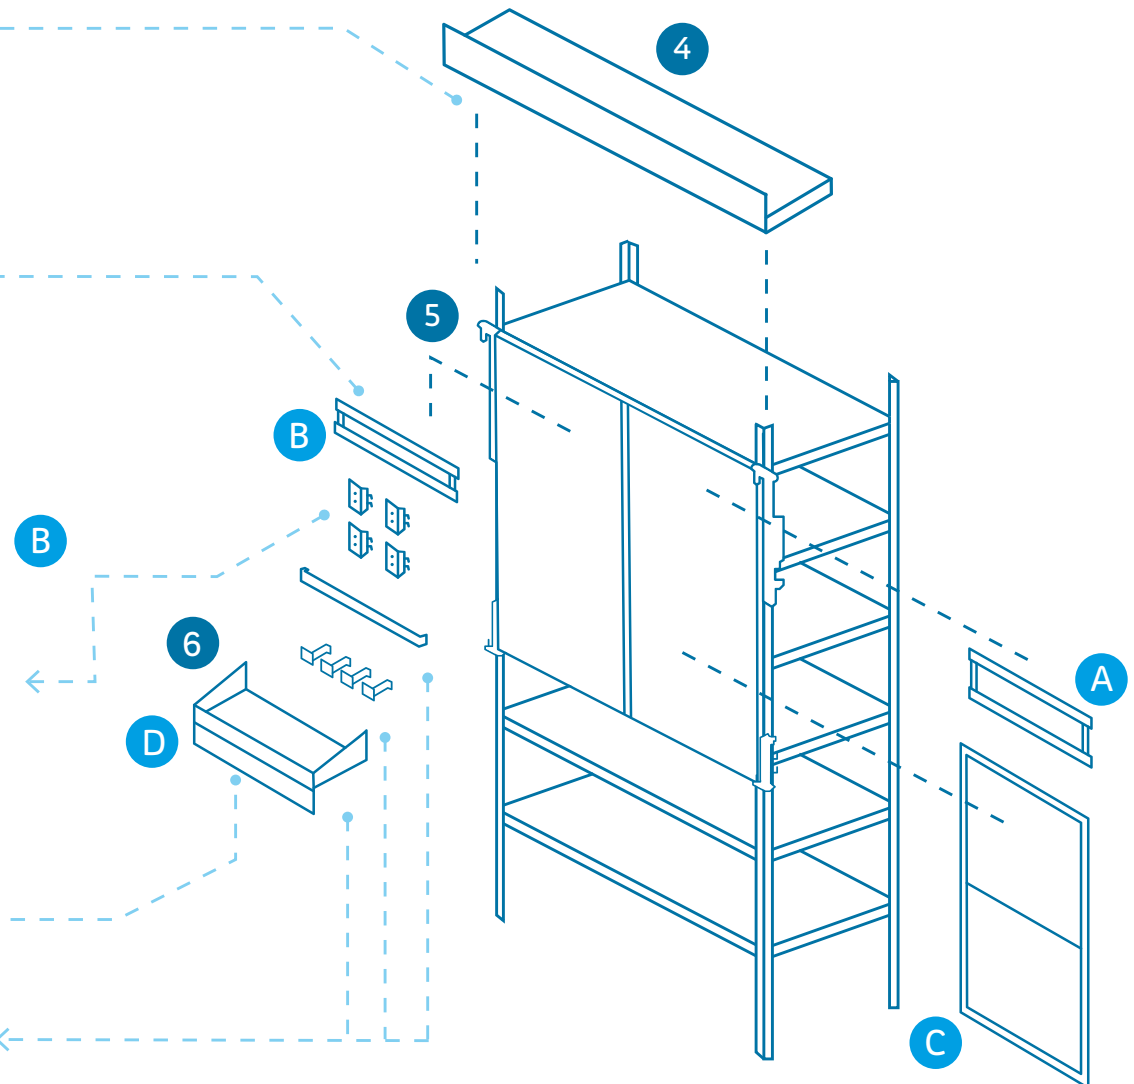

Instructivo de Armado EXSA 2.0 – Visualización de tus piezas:

1 Así se verán las ménsulas inferiores ya colocadas en las ranuras de buzón.

2 Vista de la puerta y el tope de puerta.

3 Vista de la ménsula superior y del tope de puerta.

Instructivo de Armado EXSA 2.0 – Instrucciones de colocación:

- 4 Coloca el copete en la parte superior de tu rack, considera el cable para conectarlo.

- 5 Coloca los marcos portagráficos en las ranuras en el siguiente orden:

- 6 Portagráficos D

Bajo las muestras colocamos el soporte para ganchos, los ganchos y la charola para productos.

Instructivo de Armado EXSA 2.0 – Instrucciones de colocación:

4 Esta será la vista del copete ya instalado.

Exhibidor EXSA 2.0 – Pasos de colocación

1 Estantería

Entrepaños centrados dos espacios para galones.

Entrepaños inferior, un espacio para cubetas.

2 Estantería con producto

Coloca el producto de acuerdo al mercadeo sugerido al final de esta guía.