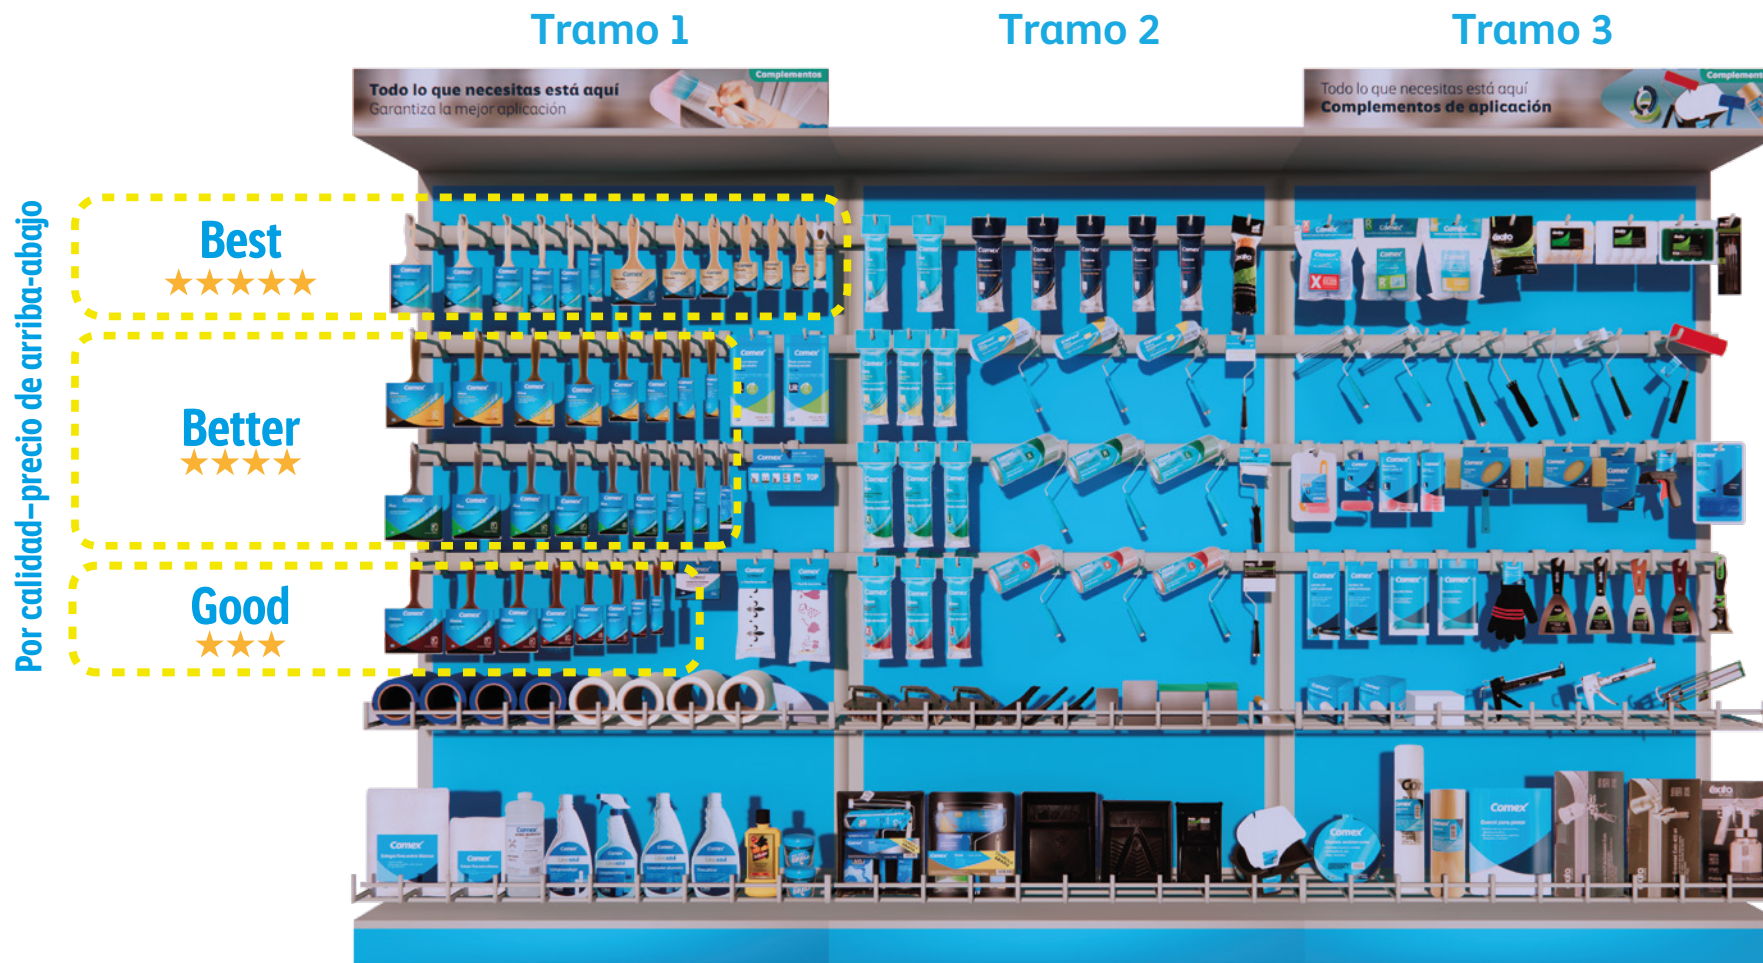

Mercadeo de producto – 3 Tramos Góndola Accesorios para pintar

*Nota: Este escenario comúnmente se encuentra en el layout del F. Premium