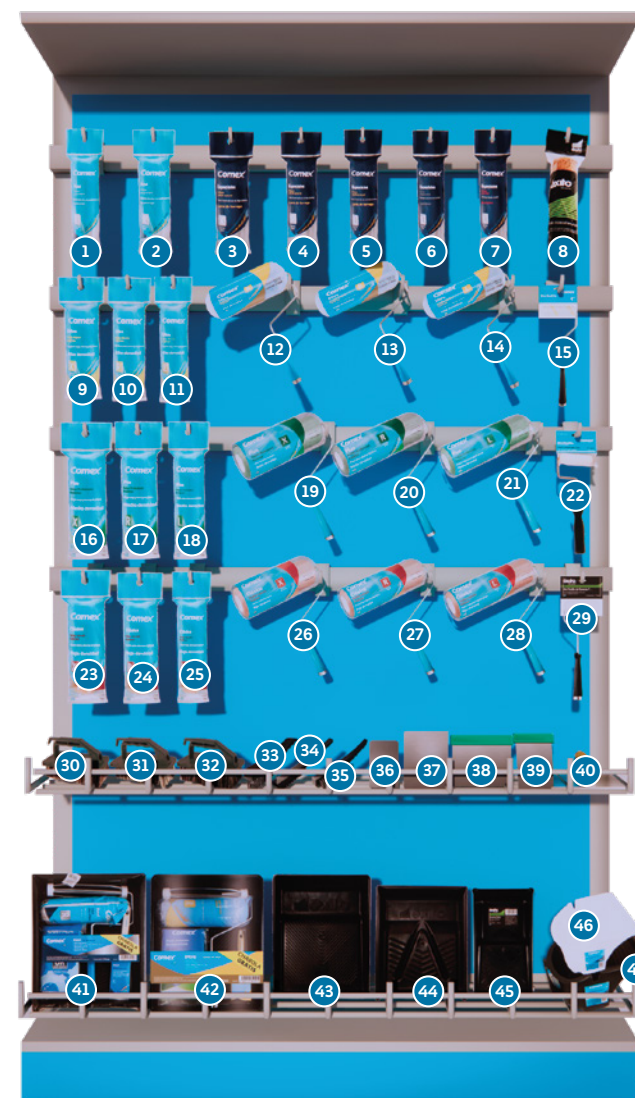

1. Comex® Felpa Azul microfibra rugosa
2. Comex® Felpa Azul microfibra lisa
3. Comex® Felpa lana borrego extra rugosa
4. Comex® Felpa lana borrego rugosa
5. Comex® Felpa lana borrego lisa
6. Comex® Felpa epóxicos
7. Comex® Felpa esmaltes
8. Comex® Felpa texturizadora 9"
9. Comex® Felpa Ultra warren extra rugosa
10. Comex® Felpa Ultra warren lisa
12. Comex® Rodillo Ultra warren extra rugosa
13. Comex® Rodillo Ultra warren rugosa
14. Comex® Rodillo Ultra warren lisa
15. Comex® Rodillo nylon completo 4"
16. Comex® Felpa Plus profesional extra rugosa
17. Comex® Felpa Plus profesional rugosa
18. Comex® Felpa Plus profesional lisa
19. Comex® Rodillo Plus profesional extra rugosa
20. Comex® Rodillo Plus profesional rugosa
21. Comex® Rodillo Plus profesional lisa
22. Comex® Rodillo esponja completo 4"
23. Comex® Felpa Clásica lanudo extra rugosa
24. Comex® Felpa Clásica lanudo rugosa
25. Comex® Felpa Clásica lanudo lisa
26. Comex® Rodillo Clásica lanudo extra rugosa
27. Comex® Rodillo Clásica lanudo rugosa
28. Comex® Rodillo Clásica lanudo lisa
29. Éxito® Rodillo corto maneral jaula 4"
30. Éxito® Cepillo para picar 220 cerda natural
31. Éxito® Cepillo para picar 230 ixtle/cab
32. Éxito® Cepillo para picar 210 cerda larga
33. Éxito® Cepillo alambre 64 mango corto
34. Éxito® Cepillo alambre 68 mango largo
35. Éxito® Cepillo alambre 51 mango largo
36. Éxito® Cuña de acero grande
37. Éxito® Cuña de acero doble
38. Éxito® Cuña de acero doble con mango
39. Éxito® Cuña de acero grande con mango
40. Éxito® Llaneta lisa
41. Comex® Kit Premium
42. Comex® Kit Mid
43. Éxito® Charola premier
44. Éxito® Bandeja económica negra
45. Éxito® Charola 4"
46. Liner protector para charola de mano
47. Comex® Charola de mano multifunción