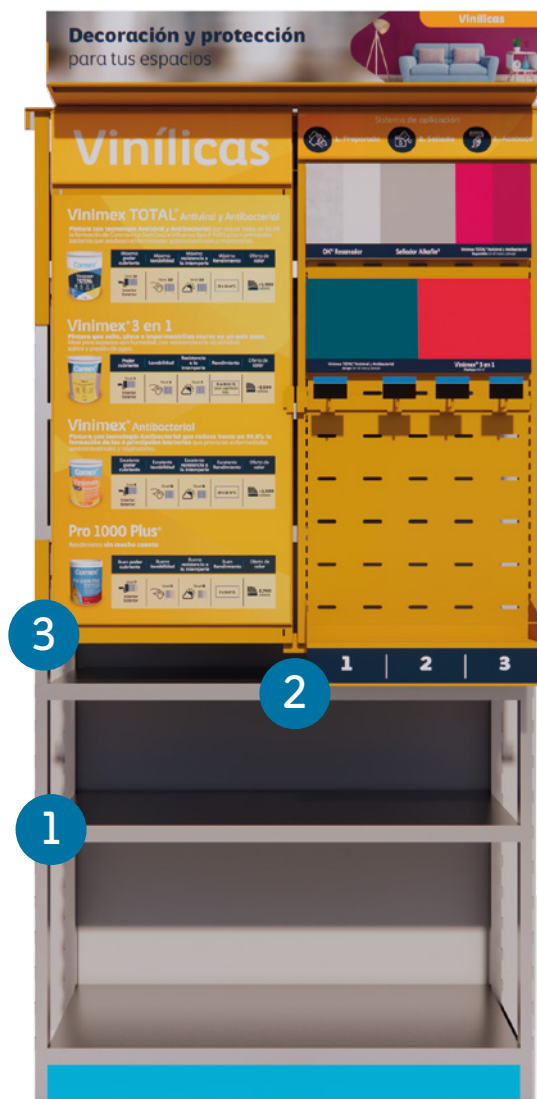

Guía de armado y exhibición EXSA 2.0

Anexo Manual de Imagen de Tienda 2023

Instructivo de Armado EXSA 2.0 – Estas son tus piezas:

Copete ←

Ménsula superior (S1 y S2) ←

Puertas ←

Marco portagráfico B ←

Muestras (corroborar que las ménsulas sean del mismo color que el exhibidor)

Soporte para ganchos ←

Ganchos ←

Charola para productos ←

Marco portagráfico D ←

Ménsula inferior (I1 y I2) ←

Tope de puerta (T1 y T2) ←

Marco portagráfico C ←

Marco portagráfico A ←

Instructivo de Armado EXSA 2.0 – Visualización de tus piezas:

1 Así se verán las ménsulas inferiores ya colocadas en las ranuras de buzón.

2 Vista de la puerta y el tope de puerta.

3 Vista de la ménsula superior y del tope de puerta.

Instructivo de Armado EXSA 2.0 – Instrucciones de colocación:

- 4 Coloca el copete en la parte superior de tu rack, considera el cable para conectarlo.

- 5 Coloca los marcos portagráficos en las ranuras en el siguiente orden: