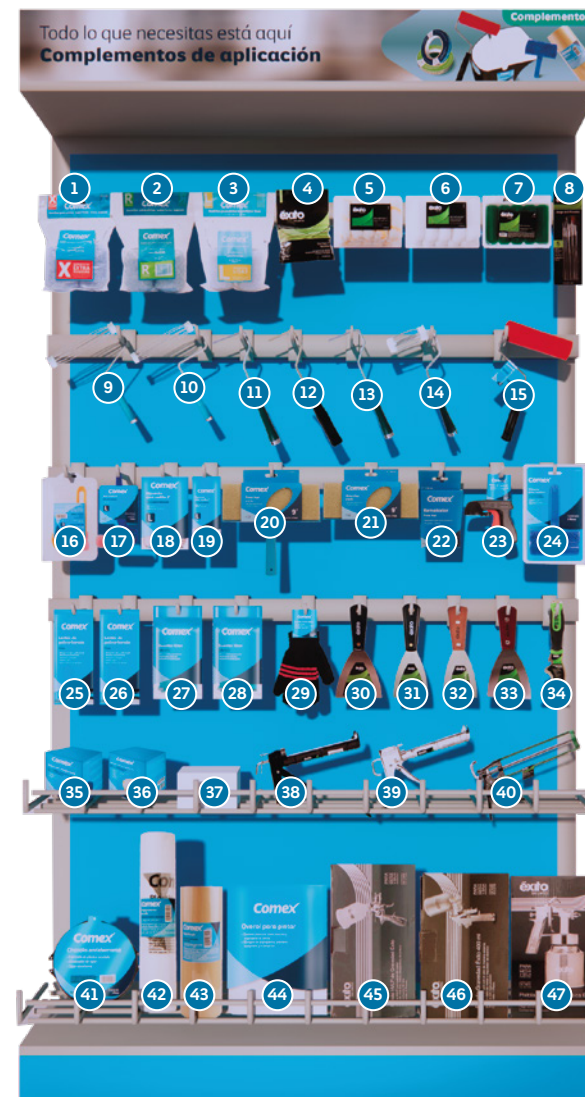

1. Comex® Felpas extra rugosas 4" duopack
2. Comex® Felpas rugosas 4" duopack
3. Comex® Felpas lisas 4" duopack
4. Éxito® Twin pack Felpas microfibra 4"
5. Éxito® Repuesto nylon 4"
6. Éxito® Repuesto esponja 4"
7. Éxito® Mini rodillo flock ten-pack
8. Éxito® Juego de 5 pinceles
9. Comex® Maneral azul estándar
10. Comex® Maneral azul extra reforzado
11. Comex® Maneral 6x14"
12. Comex® Maneral 3x12"
13. Comex® Armazón para rodillo 4"
14. Comex® Armazón para rodillo 4" con jaula
15. Comex® Rodillo texturizador 7"
16. Comex® Kit mini rodillo con 3 piezas
17. Comex® Mini rodillo 3"
18. Comex® Respuesto mini rodillo 6" 2pack
19. Comex® Respuesto mini rodillo 3" 2pack
20. Comex® Pinta pad 9" completo
21. Comex® Refill pinta pad 9" completo
22. Comex® Rematador pinta pad
23. Comex® Pistola aerosol
24. Comex® veteador para madera 4"
25. Comex® Goggles de policarbonato
26. Comex® Lentes de policarbonato claro
27. Comex® Guantes latex #9
28. Comex® Guantes latex
29. Comex® Guantes
30. Éxito® Espátula flexible 4"
31. Éxito® Espátula flexible 3"
32. Éxito® Espátula rígida mango de madera 3"
33. Éxito® Espátula rígida mango de madera 4"
34. Éxito® Espátula 14 en 1
35. Comex® Mascarilla desechable
36. Comex® Mascarilla contra polvos KN95
37. Guante vinilo genérico
38. Éxito® Pistola calafateo casera
39. Éxito® Pistola calafateo profesional
40. Éxito® Pistola calafateo esqueleto
41. Comex® Charola antiderrame
42. Comex® Plastiprotector en rollo
43. Comex® Papel Kraft 23cm x 55m
44. Comex® Overol para pintar
45. Éxito® Pistola HVLP de gravedad 512
46. Éxito® Pistola gravedad 511 - 400ml
47. Éxito® Pistola de succión básica 506