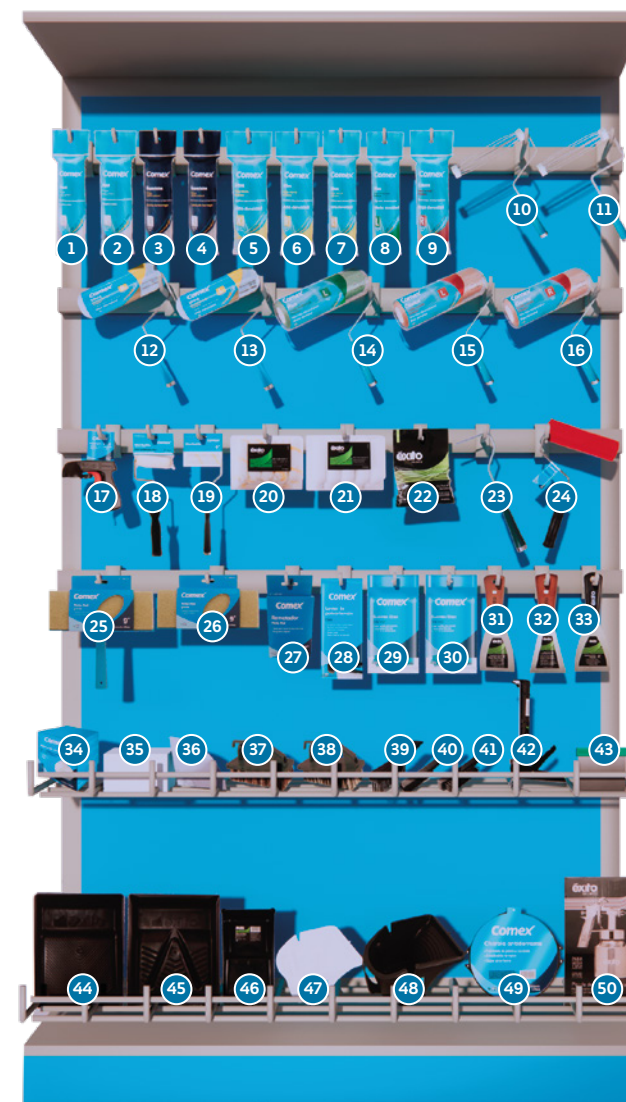

1. Comex® Felpa Azul microfibra lisa
2. Comex® Felpa Azul microfibra rugosa
3. Comex® Felpa epóxicos
4. Comex® Felpa esmaltes
5. Comex® Felpa Ultra warren extra rugosa
6. Comex® Felpa Ultra warren rugosa
7. Comex® Felpa Ultra warren lisa
8. Comex® Felpa Plus profesional lisa
9. Comex® Felpa Clásica lanudo rugosa
10. Comex® Maneral Azul estándar
11. Comex® Maneral Azul extra reforzado
12. Comex® Rodillo Ultra warren rugoso
13. Comex® Rodillo Ultra warren liso
14. Comex® Rodillo Plus profesional liso
15. Comex® Rodillo Clásica lanudo liso
16. Comex® Rodillo Clásica lanudo rugoso
17. Pistola aerosol
18. Comex® Rodillo esponja completo 4"
19. Comex® Rodillo nylon completo 4"
20. Éxito® Repuesto nylon 4"
21. Éxito® Repuesto esponja 4"
22. Éxito® Twin pack Felpas microfibra 4"
23. Comex® Armazón para rodillo 4"
24. Comex® Rodillo texturizador
25. Comex® Pinta pad completo 9"
26. Comex® Repuesto pinta pad 9"
27. Comex® Rematador pinta pad
28. Comex® Lentes de policarbonato claro
29. Comex® Guantes latex #9
30. Comex® Guantes latex #9
31. Éxito® Espátula rígida mango de madera 3"
32. Éxito® Espátula flexible mango de madera 3"
33. Éxito® Espátula flexible 3"
34. Comex® Mascarilla desechable
35. Guante vinilo genérico
36. Colador para pintura de papel
37. Éxito® Cepillo para picar 220 cerda natural38. Éxito® Cepillo para picar 230 ixtle/cab
39. Éxito® Cepillo alambre 64 mango corto
40. Éxito® Cepillo alambre 68 mango largo
41. Éxito® Cepillo alambre 51 mango largo
42. Éxito® Pistola calafateo casera
43. Éxito® Cuña de acero doble con mango
44. Éxito® Bandeja económica negra
45. Éxito® Charola premier
46. Éxito® Charola 4"
47. Liner protector para charola de mano
48. Comex® Charola de mano multifunción
49. Comex® Charola antiderrame
50. Éxito® Pistola de succión reforzada 507