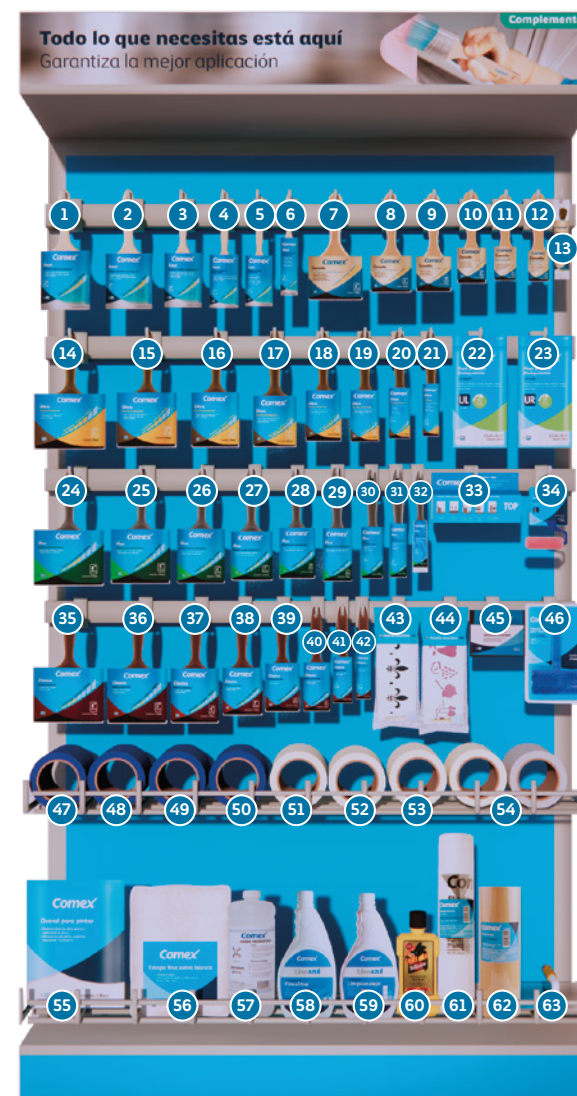

1. Comex® Brocha Azul 4"
2. Comex® Brocha Azul 3"
3. Comex® Brocha Azul 2 1/2"
4. Comex® Brocha Azul 2"
5. Comex® Brocha Azul 1 1/2"
6. Comex® Brocha Azul 1"
7. Comex® Brocha pelo de camello 4"
8. Comex® Brocha pelo de camello 3"
9. Comex® Brocha pelo de camello 2 1/2"
10. Comex® Brocha pelo de camello 2"
11. Comex® Brocha pelo de camello 1 1/2"
12. Comex® Brocha pelo de camello 1"
13. Comex® Brocha pelo de camello 1/2"
14. Comex® Brocha Ultra 6"
15. Comex® Brocha Ultra 5"
16. Comex® Brocha Ultra 4"
17. Comex® Brocha Ultra 3"
18. Comex® Brocha Ultra 2 1/2"
19. Comex® Brocha Ultra 2"
20. Comex® Brocha Ultra 1 1/2"
21. Comex® Brocha Ultra 1"
22. Plastiprotector uso rudo biodegradable 15m
23. Plastiprotector uso ligero biodegradable 10m
24. Comex® Brocha Plus 6"
25. Comex® Brocha Plus 5"
26. Comex® Brocha Plus 4"
27. Comex® Brocha Plus 3"
28. Comex® Brocha Plus 2 1/2"
29. Comex® Brocha Plus 2"
30. Comex® Brocha Plus 1 1/2"
31. Comex® Brocha Plus 1"
32. Comex® Brocha Plus 1/2"
33. Comex® Cepillo para sistemas acrílicos
34. Comex® mini rodillo 3"
35. Comex® Brocha Clásica 6"
36. Comex® Brocha Clásica 5"
37. Comex® Brocha Clásica 4"
38. Comex® Brocha Clásica 3"
39. Comex® Brocha Clásica 2 1/2"
40. Comex® Brocha Clásica 2"
41. Comex® Brocha Clásica 1 1/2"
42. Comex® Brocha Clásica 1"
43. Comex® Plantilla decorativa flor de liz
44. Comex® Plantilla decorativa frutas
45. Comex® Esponja para deslavados
46. Comex® Vetador para madera 4"
47. Comex® Masking Azul uso profesional 2"
48. Comex® Masking Azul uso profesional 1 1/2"
49. Comex® Masking Azul uso profesional 1"
50. Comex® Masking Azul uso profesional 3/4"
51. Comex® Masking tape uso general 2"
52. Comex® Masking tape uso general 1 1/2"
53. Comex® Masking tape uso general 1"
54. Comex® Masking tape uso general 3/4"
55. Comex® Overol para pintar
56. Comex® Estopa en bolsa 1kg
57. Comex® Ácido muriático 1L
58. Comex® Finsalitre 1L
59. Comex® Limpia azulejo 1L
60. Comex® Crema líquida para mueble 480ml
61. Comex® Plastiprotector en rollo
62. Comex® Papel Kraft 23cm x 55m
63. Éxito® Llaná lisa