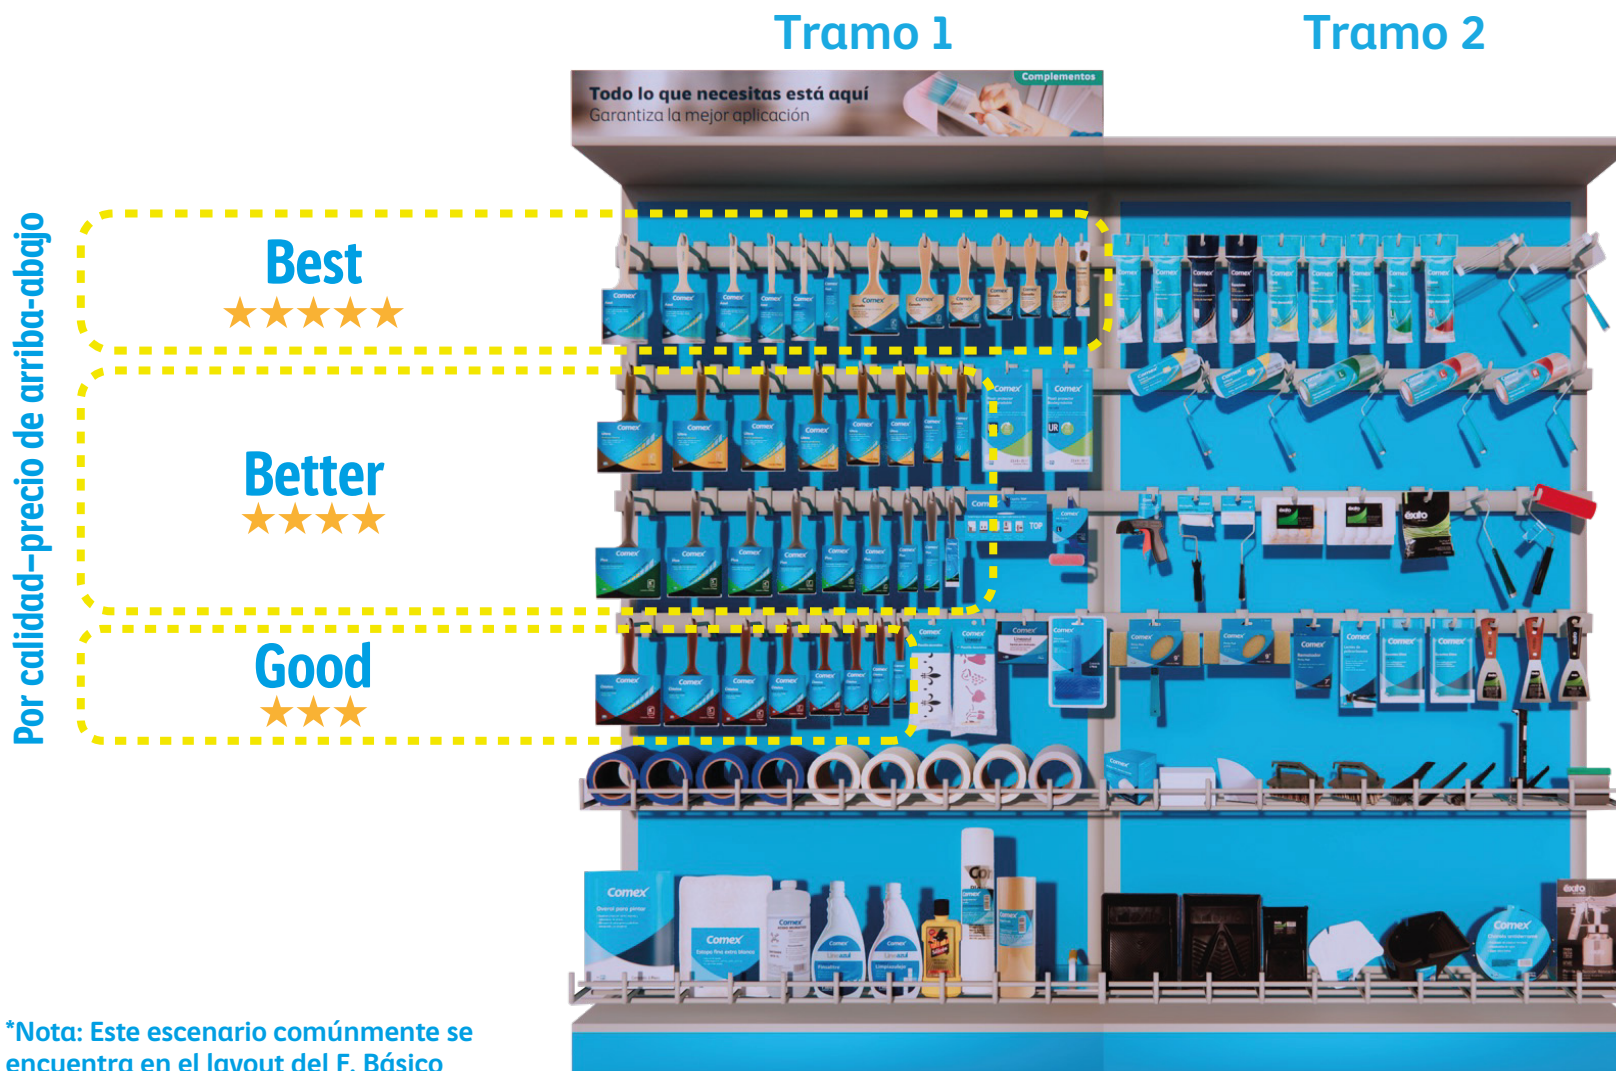

Mercadeo de producto – 2 Tramos Góndola Accesorios para pintar

*Nota: Este escenario comúnmente se encuentra en el layout del F. Básico