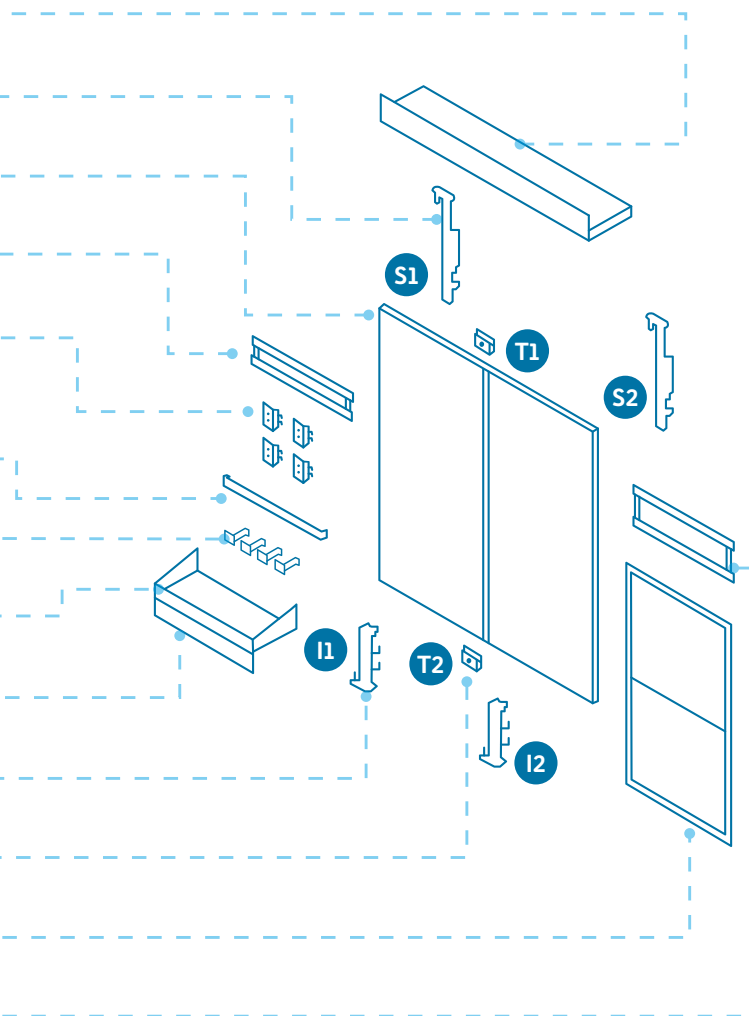

Guía de armado y exhibición EXSA 2.0

Anexo Manual de Imagen de Tienda 2023

Instructivo de Armado EXSA 2.0 – Estas son tus piezas:

Copete ←

Ménsula superior (S1 y S2) ←

Puertas ←

Marco portagráfico B ←

Muestras (corroborar que las ménsulas sean del mismo color que el exhibidor)

Soporte para ganchos ←

Ganchos ←

Charola para productos ←

Marco portagráfico D ←

Ménsula inferior (I1 y I2) ←

Tope de puerta (T1 y T2) ←

Marco portagráfico C ←

Marco portagráfico A ←

Instructivo de Armado EXSA 2.0 – Visualización de tus piezas:

1 Así se verán las ménsulas inferiores ya colocadas en las ranuras de buzón.

2 Vista de la puerta y el tope de puerta.

3 Vista de la ménsula superior y del tope de puerta.

Instructivo de Armado EXSA 2.0 – Instrucciones de colocación:

- 4 Coloca el copete en la parte superior de tu rack, considera el cable para conectarlo.

- 5 Coloca los marcos portagráficos en las ranuras en el siguiente orden: