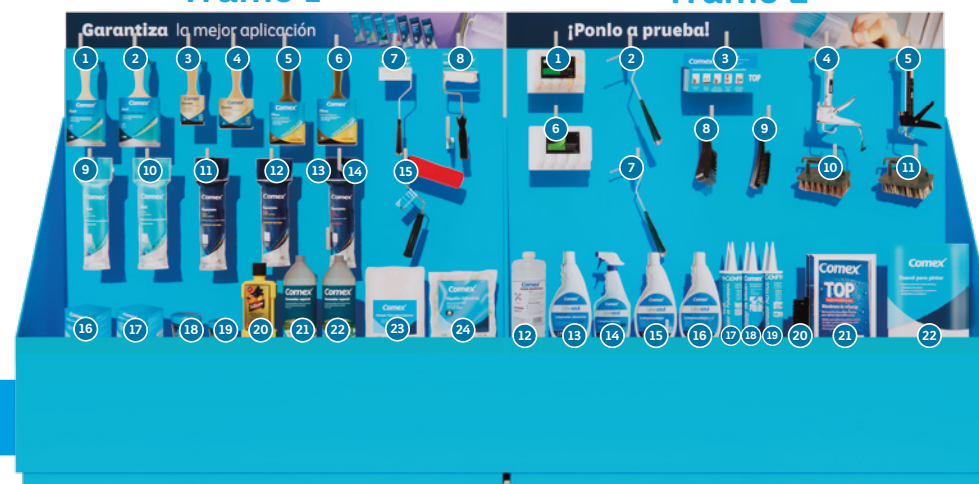

Tramo 2

1. Repuesto 4" Nylon
2. Maneral 6x14"
3. Éxito® Cepillo para impermeabilizar lxtle
4. Éxito® Pistola calafateo profesional
5. Éxito® Pistola calafateo casera
6. Repuesto 4" Esponja
7. Maneral 3x12"
8. Éxito® Cepillo para picar 220 cerda natural
9. Éxito® Cepillo para picar 230 lxtle
10. Éxito® Cepillo alambre 64 mango corto
11. Éxito® Cepillo alambre 68 mango largo
12. Comex® Ácido muriático 1L
13. Comex® Limpiador de aluminio 1L
14. Comex® Limpia vidrios 1L
15. Comex® Limpia azulejos 1L
16. Comex® Limpiador azulejo gel
17. Sellador poliuretano 1L
18. Sellador de silicón 1L
19. Sellador de acrílico 1L
20. Éxito® Cepillo alambre 114
21. Imper TOP® A Reforzado 1L
22. Overol para pintar

Tramo 1

Tramo 2

Vista trasera